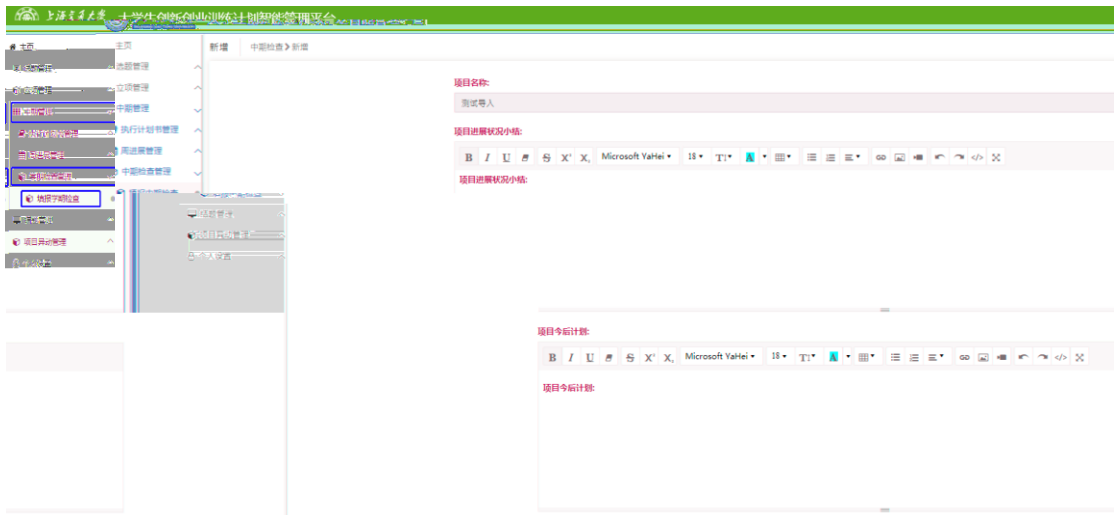

## 登录

) <http://cxcy.sjtu.edu.cn/CXCY/SJTU>

的

的

1

学生提交学期检查

.

)